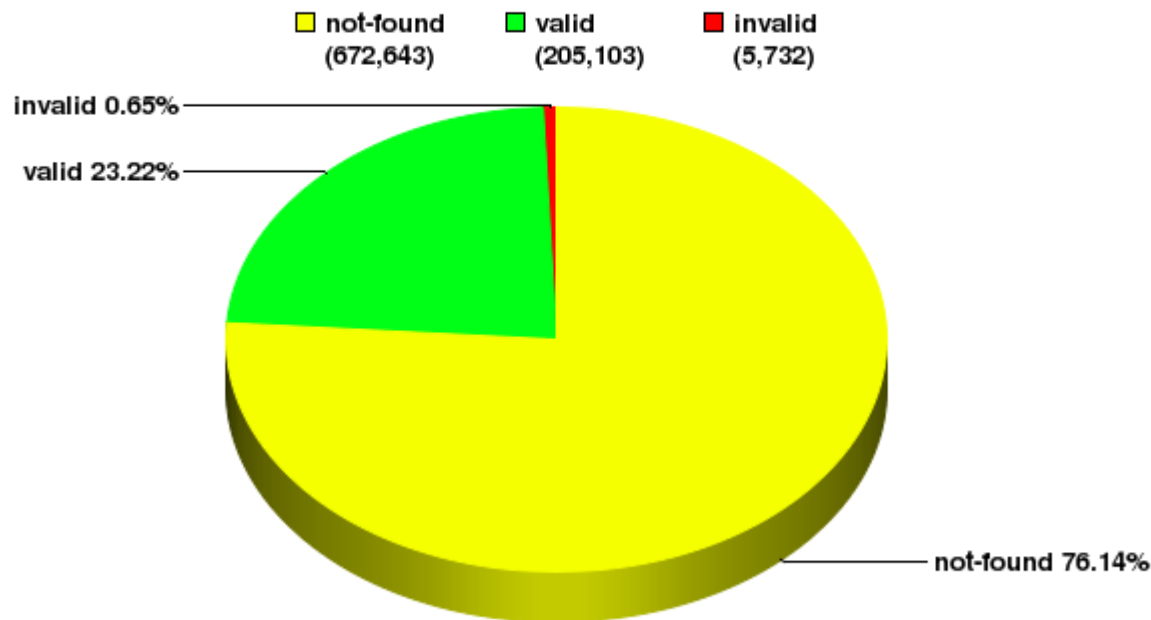

Validation Results of Unique IPv4 Prefix/Origin Pairs using Global RPKI

Global: Validation Snapshot of Unique P/O pairs
883,478 Unique IPv4 Prefix/Origin Pairs