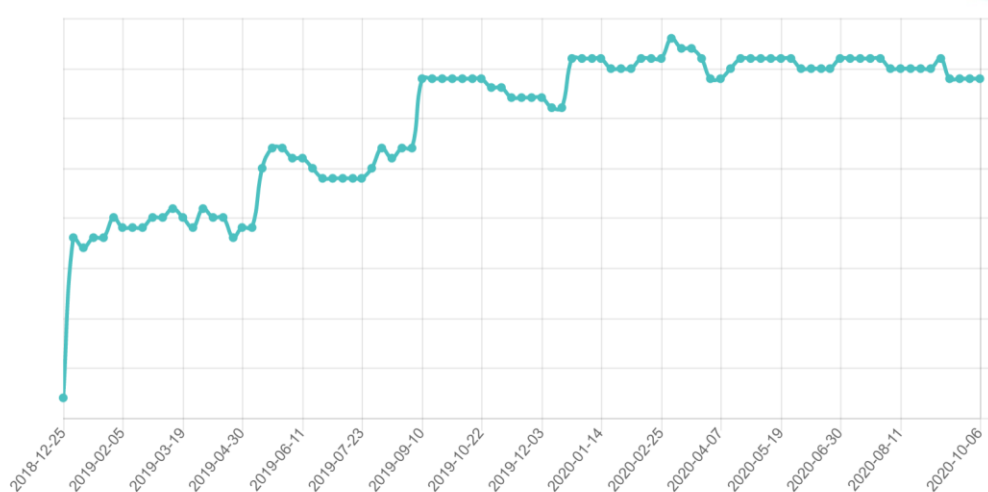

Taiwan RPKI Global Ranking

Global Top 30 List

Taiwan RPKI Global Ranking: 11

—台灣全球排名：11名 (RPKI比例: 98.64%)

Top 30 List

資料顯示週期: ☐ 月 ☒ 週 ☐ 日

原始資料來源: RIPE NCC

協助整理: TWNIC

SN	CC	Display Name	RPKI %
1	VC	Saint Vincent and the Grenadines	100
2	MH	Marshall Islands	100
3	IO	British Indian Ocean Territory	100
4	FK	Falkland Islands	100
5	BT	Bhutan	100
6	BL	Saint Barthelemy	100
7	MV	Maldives	99.42
8	MN	Mongolia	99.12
9	AD	Andorra	99.04
10	LK	Sri Lanka	98.83
11	TW	Taiwan	98.64
12	EC	Ecuador	98.64
13	GF	French Guiana	96.55
14	PK	Pakistan	95.97
15	NP	Nepal	95.84