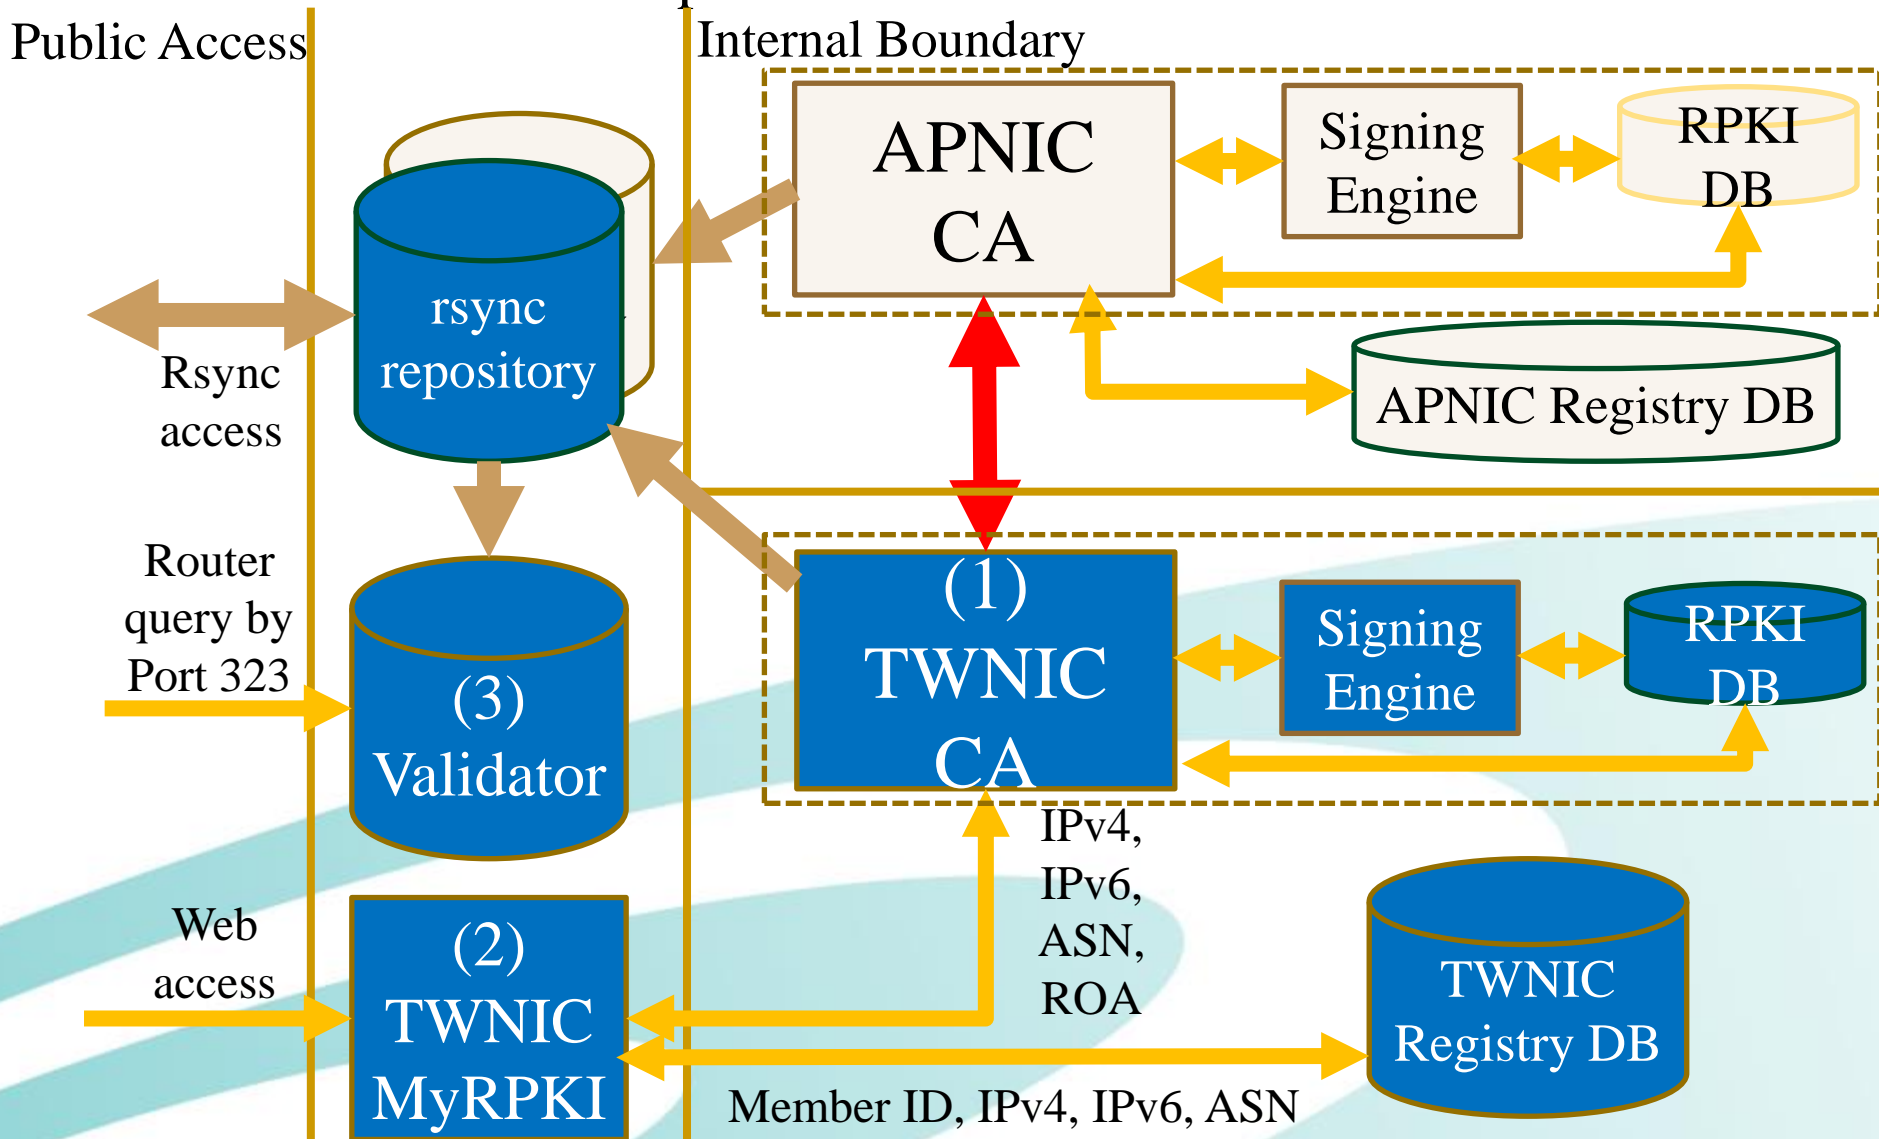

Taiwan RPKI Update

2020/10/8

TWNIC 王彥傑

名詞介紹

- RPKI (Resource Public Key Infrastructure, RPKI)
 - 資源公鑰基礎建設是一個基於公共密鑰基礎建設框架，用於保護網際網路路由基礎建設，特別是在邊界閘道器協定 (Border Gateway Protocol, BGP) 上。RPKI提供了將網際網路號碼資源資訊 (如IP地址) 連結到信任錨 (Trust Anchor) 的方法。使用RPKI，號碼資源的合法持有者能夠掌握網際網路路由協定的運作，以防止路由劫持和其他攻擊。

建立路由來源授權（ROA）的好處

- 驗證某個AS是否有權發布特定的IP位址前綴。
- 盡量減少常見的路由錯誤。
- 防止大多數的意外劫持。

TWNIC RPKI 服務架構

RPKI Component Elements and Interactions

TWNIC RPKI

- TWNIC與APNIC簽署CA憑證，在TWNIC建立一個可信任的憑證授權中心（Certification Authority，CA），APNIC會將屬於TWNIC的Certified Resource指定給TWNIC。
- TWNIC資源持有者可以透過TWNIC MyRPKI服務系統網站檢視其資源憑證，並新增、修改、刪除ROA。

服務網站

- RPKI介紹網站：對外宣導介紹 RPKI
 - <https://rpki.tw>
- RPKI 服務網站：IP 會員設定修改 ROA
 - <https://myrpki.twnic.tw>
- Validator查詢網站：公開查詢 ROA 驗證結果
 - <https://validator.twnic.tw>
- RRDP 儲存庫網站：國際組織同步 RPKI 儲存庫
 - <https://rrdp.twnic.tw/rrdp/notify.xml>

Taiwan RPKI Day

- 2020年9月28日舉辦Taiwan RPKI Day活動
- TWNIC在台灣推動RPKI滿兩周年
- TWNIC自2018年起分三階段推動RPKI計畫。
 - Phase 1: IP持有者簽署ROA
 - Phase 2: IP持有者啟動路由器RPKI服務並設定連結ROV，以驗證路由起源
 - Phase 3: 路由器啟用過濾Invalid路由
- 150家IPv4位址擁有人完成簽署ROA(佔台灣整體位址數量98%)
- 全球IPv4位址數量前百大國家中排名第一。