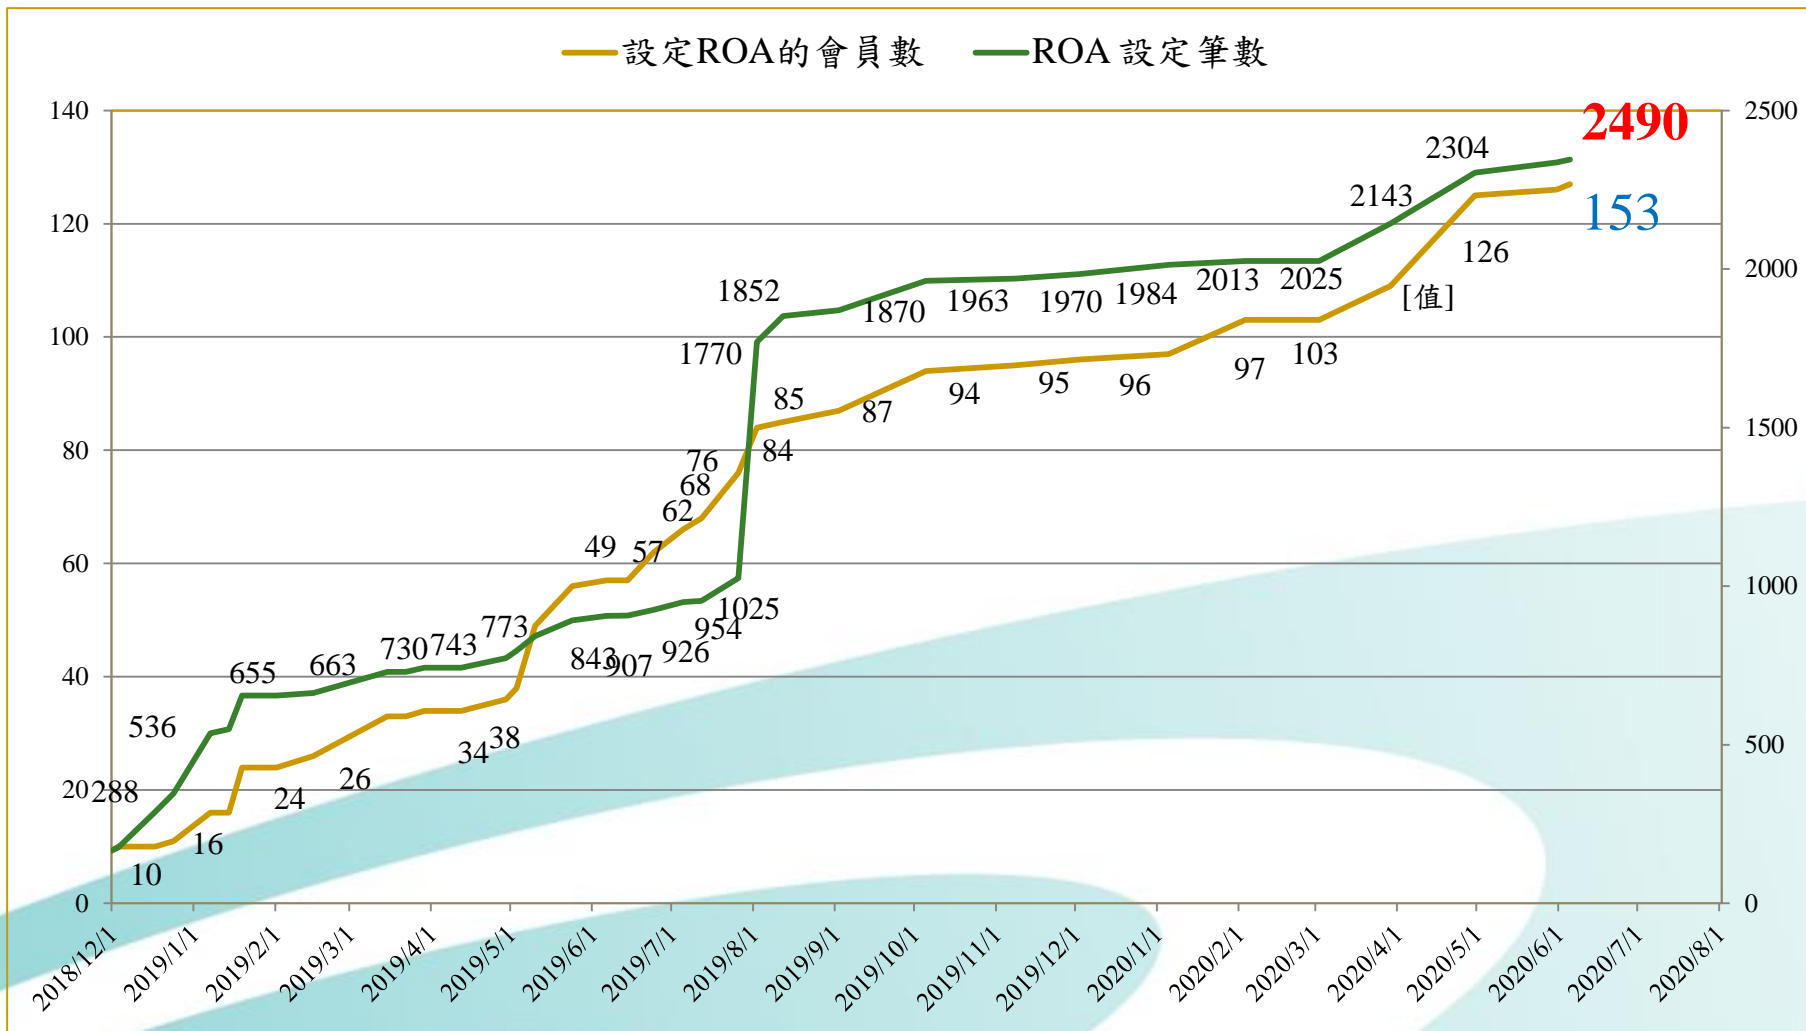

TWNIC 會員 ROA 設定數量趨勢圖