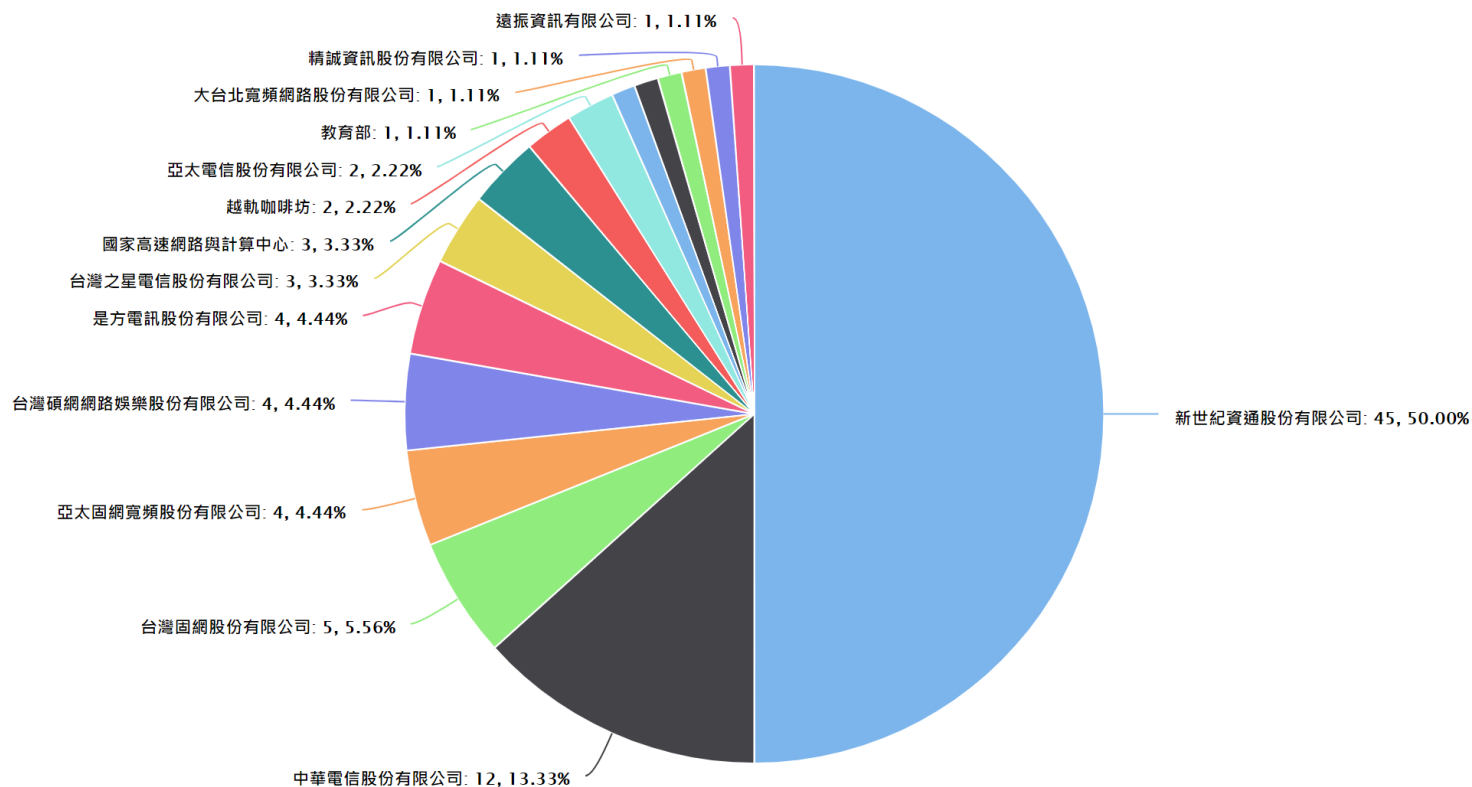

Taiwan RPKI Global Ranking: 11

—台灣全球排名：11名 (RPKI比例: 98.64%)

Top 30 List

資料顯示週期: 月 週 日

原始資料來源: RIPE NCC

協助整理: TWNIC

SN	CC	Display Name	RPKI %
1	VC	Saint Vincent and the Grenadines	100
2	MH	Marshall Islands	100
3	IO	British Indian Ocean Territory	100
4	FK	Falkland Islands	100
5	BT	Bhutan	100
6	BL	Saint Barthelemy	100
7	MV	Maldives	99.42
8	MN	Mongolia	99.12
9	AD	Andorra	99.04
10	LK	Sri Lanka	98.83
11	TW	Taiwan	98.64
12	EC	Ecuador	98.64
13	GF	French Guiana	96.55
14	PK	Pakistan	95.97
15	NP	Nepal	95.84

Taiwan RPKI Day

- 2020年9月28日舉辦Taiwan RPKI Day活動
- TWNIC在台灣推動RPKI滿兩周年
- TWNIC自2018年起分三階段推動RPKI計畫。
 - Phase 1: IP持有者簽署ROA
 - Phase 2: IP持有者啟動路由器RPKI服務並設定連結ROV，以驗證路由起源
 - Phase 3: 路由器啟用過濾Invalid路由
- 150家IPv4位址擁有人完成簽署ROA(佔台灣整體位址數量98%)
- 全球IPv4位址數量前百大國家中排名第一。

Taiwan RPKI Day

TWNIC 會員 ROA 設定數量趨勢圖

TWNIC 會員 ROV 驗證比例趨勢圖

目前累積已連線至TWNIC Validator的ISP

Validator1(203.119.3.3)

TWNIC RPKI Validator ISP Router 連線自動統計系統

每日連線

總計：43 家 ISP，90 個路由器

TWNIC Validator ISP連線統計

TWNIC RPKI Validator ISP Router 連線自動統計系統

Unique IP數

總計

11,260

90