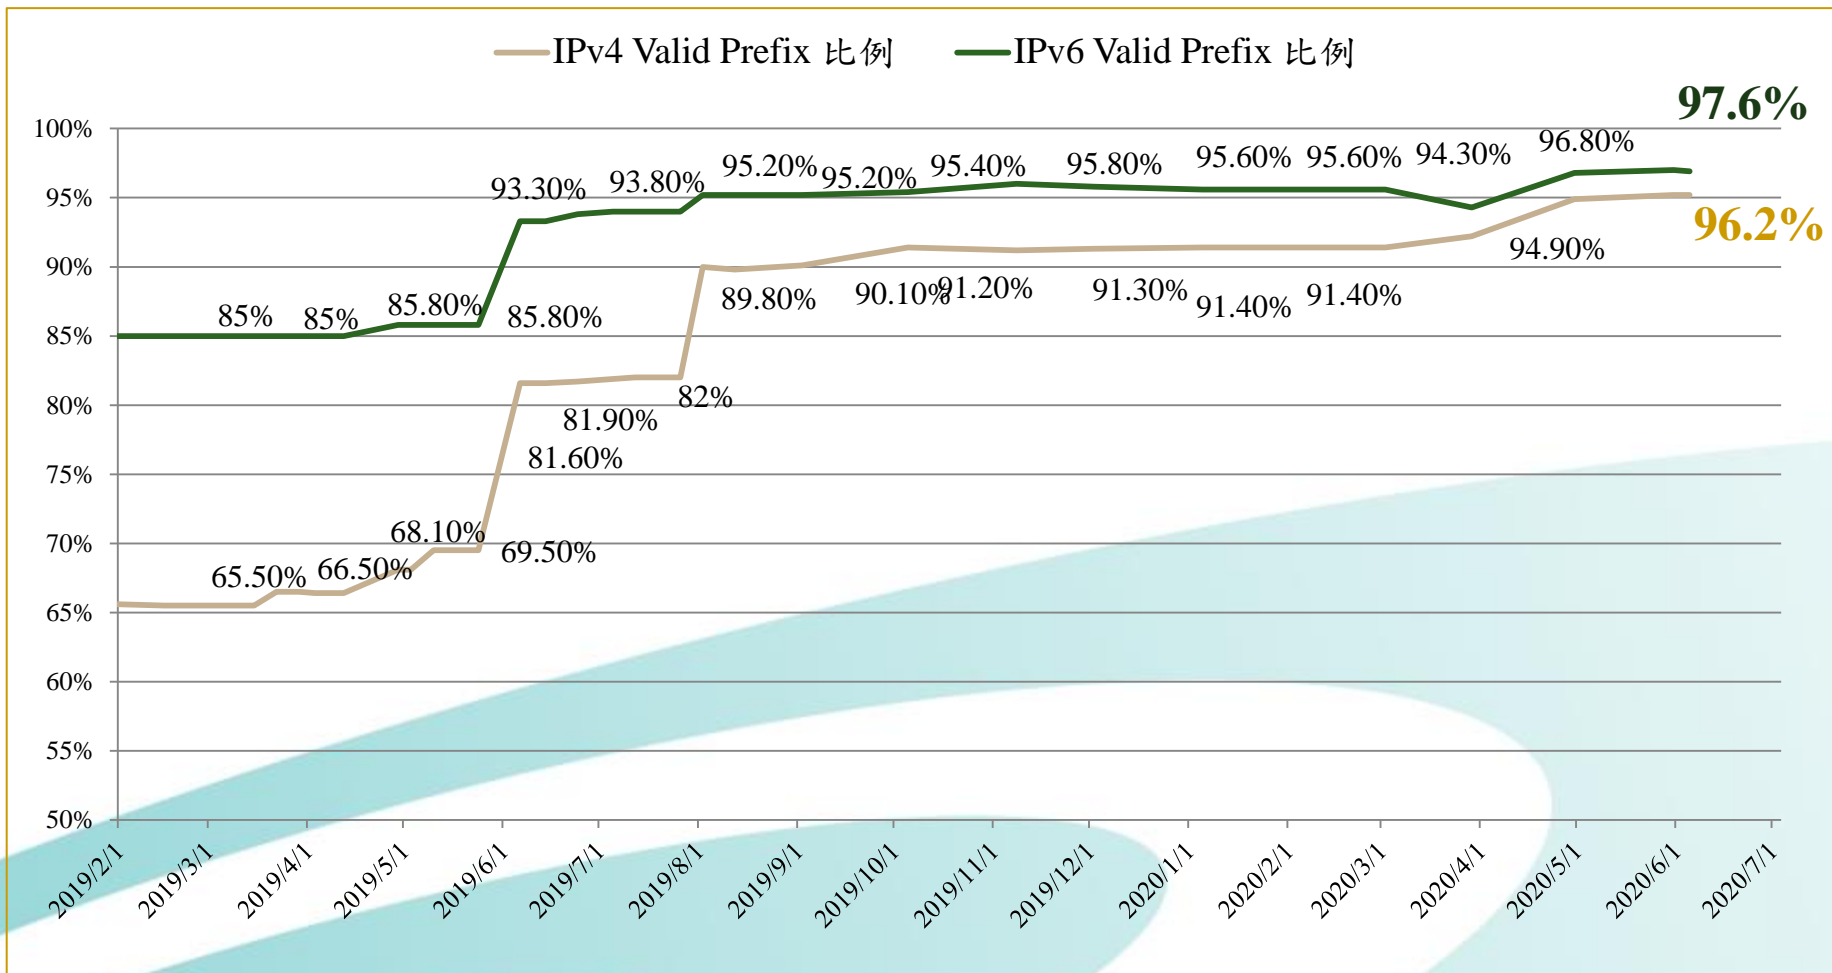

Taiwan RPKI Day

- 2020年9月28日舉辦Taiwan RPKI Day活動
- TWNIC在台灣推動RPKI滿兩周年
- TWNIC自2018年起分三階段推動RPKI計畫。
 - Phase 1: IP持有者簽署ROA
 - Phase 2: IP持有者啟動路由器RPKI服務並設定連結ROV，以驗證路由起源
 - Phase 3: 路由器啟用過濾Invalid路由
- 150家IPv4位址擁有人完成簽署ROA(佔台灣整體位址數量98%)
- 全球IPv4位址數量前百大國家中排名第一。

Taiwan RPKI Day

TWNIC 會員 ROA 設定數量趨勢圖

TWNIC 會員 ROV 驗證比例趨勢圖

目前累積已連線至TWNIC Validator的ISP

Validator1(203.119.3.3)

TWNIC RPKI Validator ISP Router 連線自動統計系統

每日連線

總計：43 家 ISP，90 個路由器