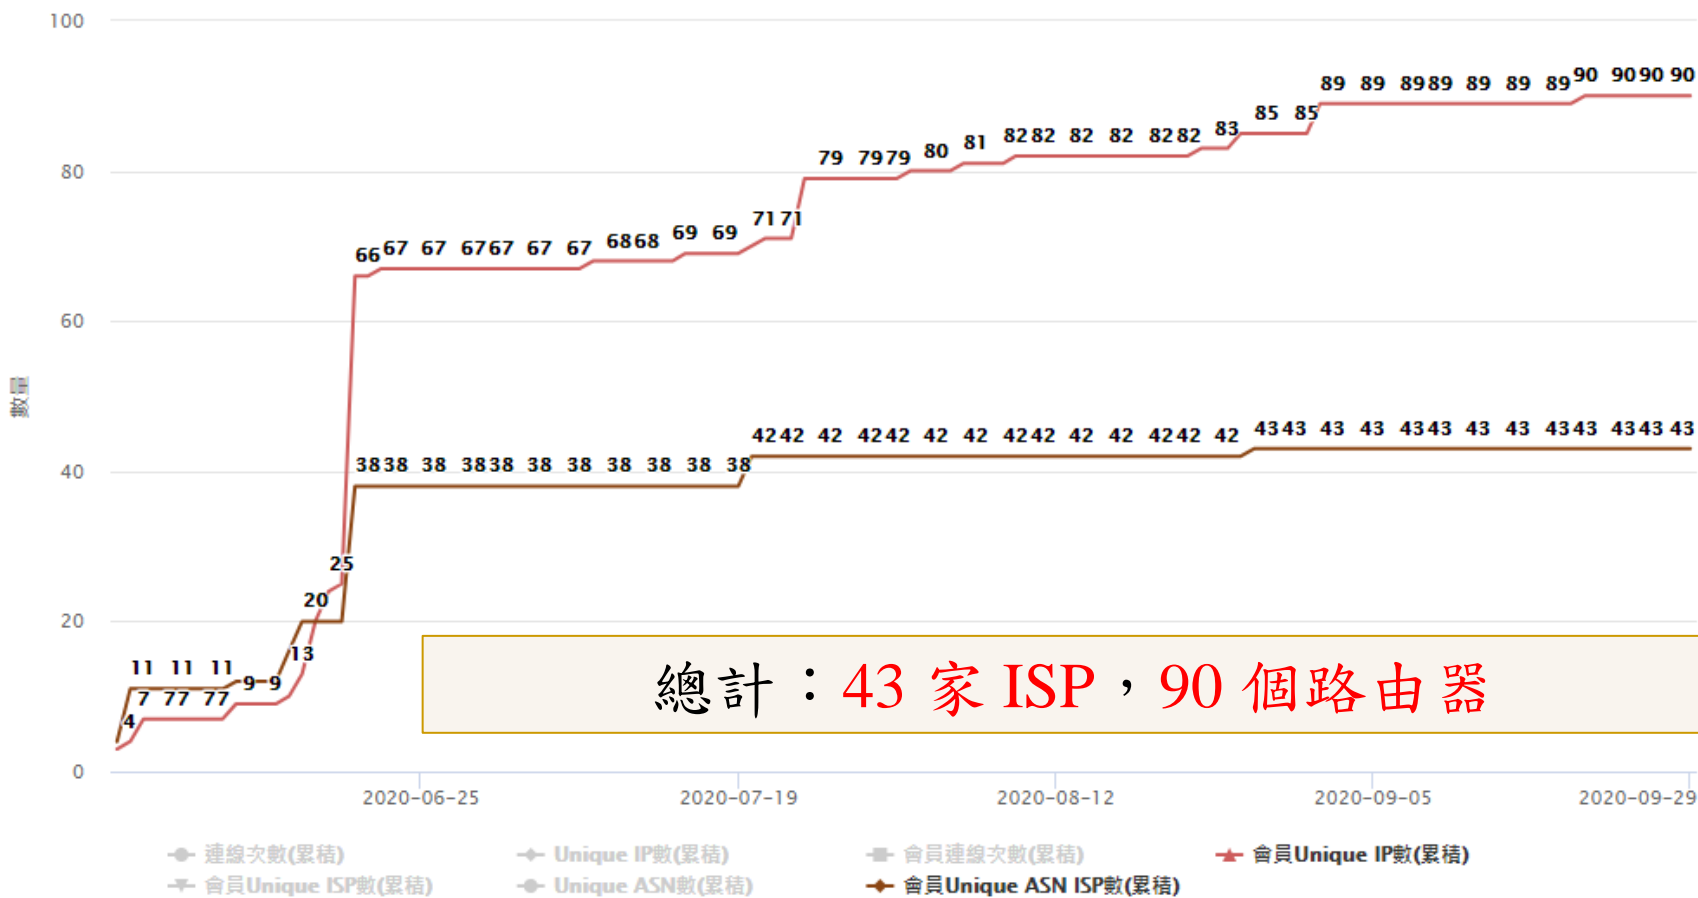

Taiwan RPKI Day

- 2020年9月28日舉辦Taiwan RPKI Day活動
- TWNIC在台灣推動RPKI滿兩周年
- TWNIC自2018年起分三階段推動RPKI計畫。
 - Phase 1: IP持有者簽署ROA
 - Phase 2: IP持有者啟動路由器RPKI服務並設定連結ROV，以驗證路由起源
 - Phase 3: 路由器啟用過濾Invalid路由
- 150家IPv4位址擁有人完成簽署ROA(佔台灣整體位址數量98%)
- 全球IPv4位址數量前百大國家中排名第一。

Taiwan RPKI Day

TWNIC 會員 ROA 設定數量趨勢圖

TWNIC 會員 ROV 驗證比例趨勢圖

目前累積已連線至TWNIC Validator的ISP

Validator1(203.119.3.3)

TWNIC RPKI Validator ISP Router 連線自動統計系統

每日連線

總計：43 家 ISP，90 個路由器